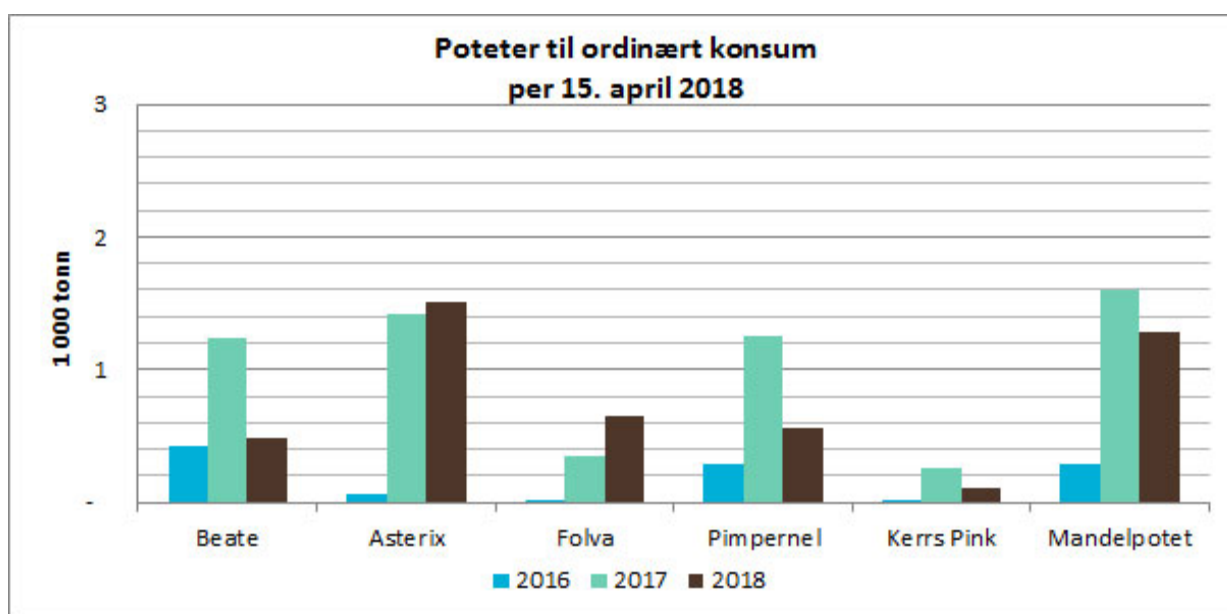

## Potetlager per 15. april 2018 (Kilde: Landbruksdirektoratet)

Tonn

Poteter til ordinært konsum	2018	2017	2016	Endring fra 2017 (%)	Endring fra 2016 (%)
Laila	120	241	160	-50	-25
Beate	485	1 235	422	-61	15
Asterix	1 504	1 426	57	5	2 539
Folva	643	345	3	86	21 333
Pimpernel	560	1 259	294	-56	90
Kerrs Pink	113	251	10	-55	1 030
Andre sene sorter	431	475	15	-9	2 773
<b>Sum ordinære sorter</b>	<b>3 856</b>	<b>5 232</b>	<b>961</b>	<b>-26</b>	<b>301</b>
Mandelpotet	1 288	1 597	290	-19	344
Småpoteter	5	114	43	-96	-88
<b>Sum spesialsorter</b>	<b>1 293</b>	<b>1 711</b>	<b>333</b>	<b>-24</b>	<b>288</b>
<b>Sum sorter til ordinært konsum</b>	<b>5 149</b>	<b>6 943</b>	<b>1 294</b>	<b>-26</b>	<b>298</b>
Asterix	967	577	170	68	469
Folva	734	1 200	158	-39	365
Saturna	2 725	8 906	8 042	-69	-66
Oleva	1 895	1 981	2 347	-4	-19
Peik	2 197	1 170	200	88	999
Innovator	3 412	4 339	2 944	-21	16
Lady Claire	6 375	6 634	3 699	-4	72
Fakse	799	2 195	300	-64	166
Kuras	32	32	-	-	-
Andre sorter	919	1 827	790	-50	16
<b>Sum industripoteter</b>	<b>20 055</b>	<b>28 861</b>	<b>18 650</b>	<b>-31</b>	<b>8</b>
<b>Totalt poteter kl. 1</b>	<b>25 204</b>	<b>35 804</b>	<b>19 944</b>	<b>-30</b>	<b>26</b>

### Poteter til industri per 15. april 2018